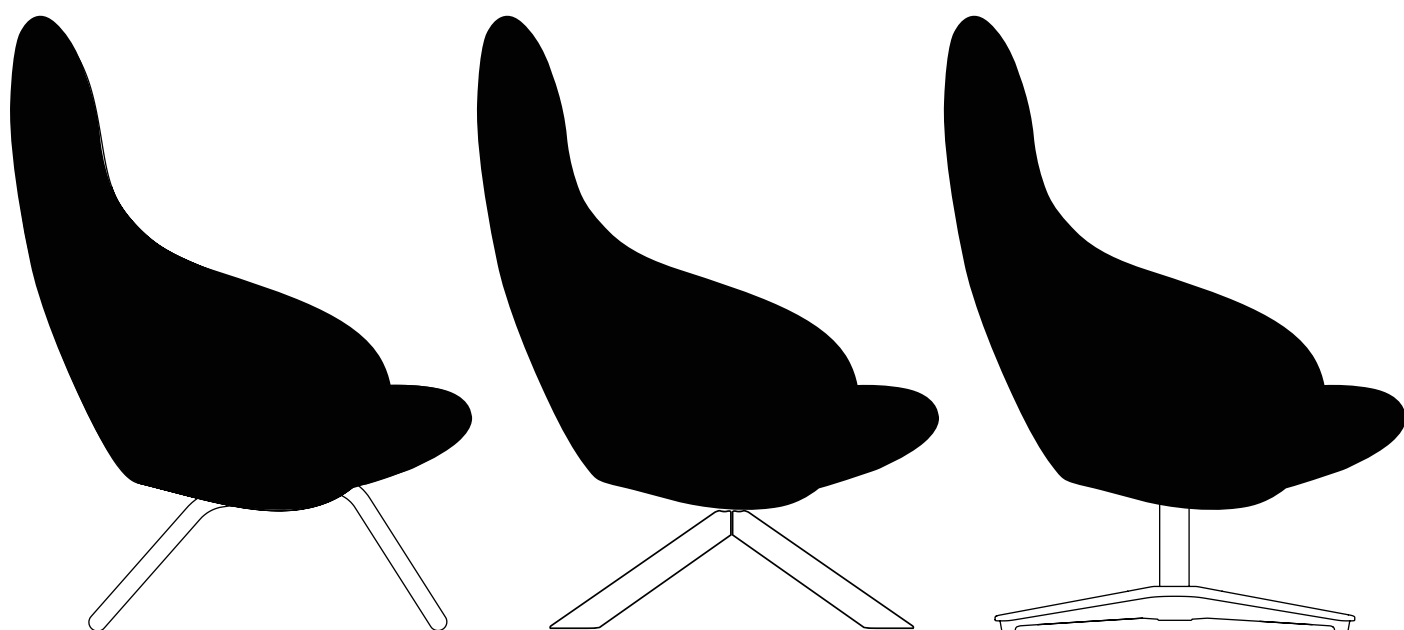

NEBULA LOUNGE

by e-ggs

Nebula nella versione lounge celebra la tecnica ma a bassa voce, per non apparire troppo seriosa. Lo fa proponendo tre tipologie di basi differenti: una statica in tubolare e due dotate di sistema "Tilt" con colonna autoallineante e base in legno o alluminio, per garantire ordine e relax nel tuo quotidiano. Le gambe in alluminio sono replicate anche nel pratico pouf poggiapiedi.

The lounge version of Nebula celebrates technology but keeps it low-key, eliminating any suggestion of stuffiness. This is achieved through three different base options: a static tubular one, and two with a tilt and return mechanism and a base in wood or aluminium, making a neat and relaxing addition to your daily life. The aluminium legs are replicated on the practical footrest.

DIMENSIONI | DIMENSIONS

NEBULA LOUNGE TUBE

lunghezza | width: 78,8 cm
larghezza | depth: 78 cm
altezza | height: 104,3 cm
altezza del sedile | seat height: 42 cm

NEBULA LOUNGE WOOD

lunghezza | width: 78,8 cm
larghezza | depth: 78 cm
altezza | height: 104,3 cm
altezza del sedile | seat height: 42 cm