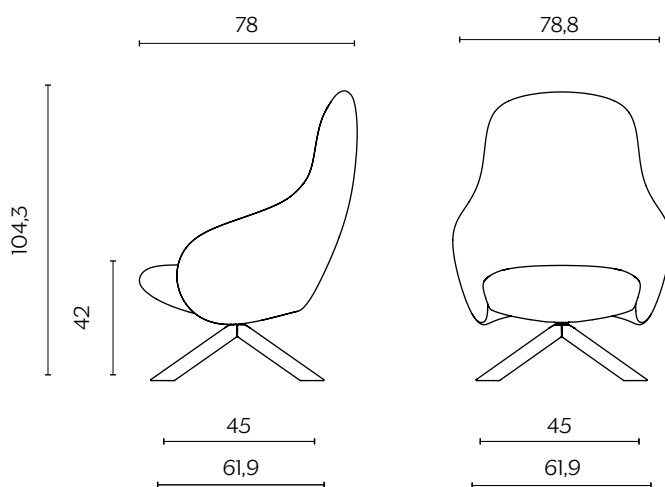

DIMENSIONI | DIMENSIONS

NEBULA LOUNGE TUBE

lunghezza | width: 78,8 cm
larghezza | depth: 78 cm
altezza | height: 104,3 cm
altezza del sedile | seat height: 42 cm

NEBULA LOUNGE WOOD

lunghezza | width: 78,8 cm
larghezza | depth: 78 cm
altezza | height: 104,3 cm
altezza del sedile | seat height: 42 cm

DIMENSIONI | DIMENSIONS

NEBULA LOUNGE ALU

lunghezza | width: 78,8 cm

larghezza | depth: 78 cm

altezza | height: 104,3 cm

altezza del sedile | seat height: 42 cm

FINITURE GAMBE | LEGS FINISHES

LEGNO | WOOD