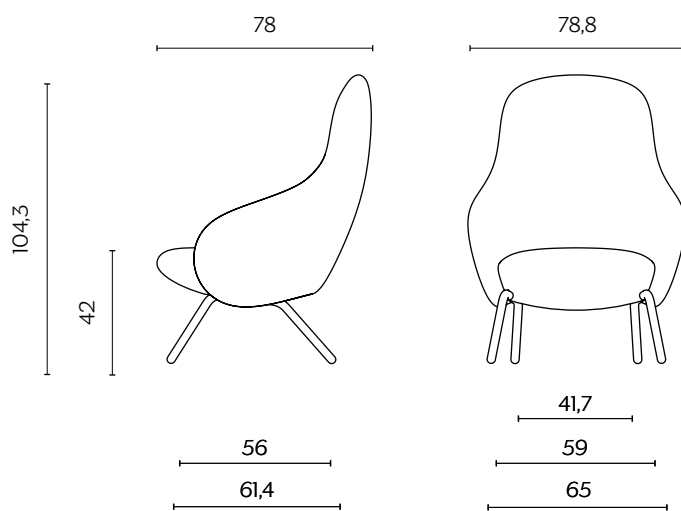

NEBULA LOUNGE

by e-ggs

Nebula nella versione lounge celebra la tecnica ma a bassa voce, per non apparire troppo seriosa. Lo fa proponendo tre tipologie di basi differenti: una statica in tubolare e due dotate di sistema "Tilt" con colonna autoallineante e base in legno o alluminio, per garantire ordine e relax nel tuo quotidiano. Le gambe in alluminio sono replicate anche nel pratico pouf poggiapiedi.

DIMENSIONI | DIMENSIONS

NEBULA LOUNGE TUBE

lunghezza | width: 78,8 cm
larghezza | depth: 78 cm
altezza | height: 104,3 cm
altezza del sedile | seat height: 42 cm

NEBULA LOUNGE WOOD

lunghezza | width: 78,8 cm
larghezza | depth: 78 cm
altezza | height: 104,3 cm
altezza del sedile | seat height: 42 cm

DIMENSIONI | DIMENSIONS

NEBULA LOUNGE ALU

lunghezza | width: 78,8 cm

larghezza | depth: 78 cm

altezza | height: 104,3 cm

altezza del sedile | seat height: 42 cm

FINITURE GAMBE | LEGS FINISHES

LEGNO | WOOD